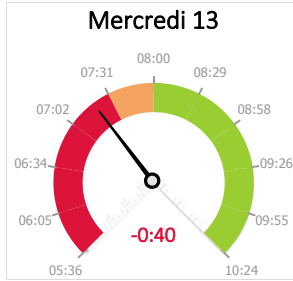

Aperçu hebdomadaire

1) Brut disponible (heures brutes)	40:00
2) Heures supplémentaires total	0:00
3) Malade	0:00
4) Formation	0:00
5) Congé	2:00
6) Absent en heures (B) (3+4+5)	2:00
7) Net disponible (1-3-4-5)	38:00
8) Net disponible (en tant que technicien)	38:00
9) Pointé client cette période	34:28
10) Pointé en interne cette période	2:52
11) Justifié par les technicien	37:21
12) Pointé oui/non (degré d'occupation)(11/7)	98,3 %
13) Legré d'occupation OT (sur OT pointé) (12/8)	90,7 %

Aperçu de la journée

Date	Commencé à	Premier travail	Pause	Arrêté à
11/7/2022	7:54:58	8:08:03	1:06:06	17:06:44
12/7/2022	7:53:38	8:15:48	1:09:30	17:08:57
13/7/2022	7:53:48	8:05:19	1:04:56	17:08:28
14/7/2022	7:51:50	8:04:26	0:59:02	17:14:17
15/7/2022	7:52:27	8:08:32	1:17:11	17:00:00
16/7/2022				

Date ↓ Type d'heure WESP →	Entrée	Client productif	Productif interne	Congé	Autres	Total
11/7/2022	0:13	7:36	0:16		-1:06	6:59
12/7/2022	0:22	7:32	0:10		-1:09	6:56
13/7/2022	0:11	7:20	0:37		-1:04	7:04
14/7/2022	0:12	6:28	1:41		-0:59	7:24
15/7/2022	0:16	5:30	0:05	2:00	-1:17	6:34
16/7/2022						0:00
Total	1:15	34:28	2:52	2:00	-5:36	34:59

Pointé sur OT facturés	34:28
Heures vendues (depuis la facture)	32:26
Efficacité	94,1 %
Différence	-2:01
Salaires	1 970 €
Pièces	3 011 €
Rapport salaire/pièces	39,6 %