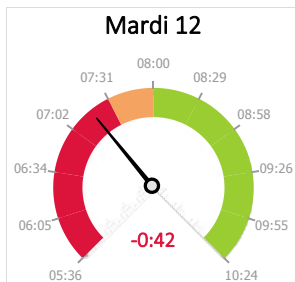

Aperçu hebdomadaire

1) Brut disponible (heures brutes)	40:00
2) Heures supplémentaires total	0:00
3) Malade	0:00
4) Formation	0:00
5) Congé	0:00
6) Absent en heures (B) (3+4+5)	0:00
7) Net disponible (1-3-4-5)	40:00
8) Net disponible (en tant que technicien)	40:00
9) Pointé client cette période	31:39
10) Pointé en interne cette période	7:48
11) Justifié par les technicien	39:27
12) Pointé oui/non (degré d'occupation)(11/7)	98,7 %
13) Legré d'occupation OT (sur OT pointé) (12/8)	79,2 %

Aperçu de la journée

Date	Commencé à	Premier travail	Pause	Arrêté à
11/7/2022	7:54:52	8:11:18	1:06:07	17:07:21
12/7/2022	7:36:35	8:02:07	1:09:32	17:08:57
13/7/2022	7:38:48	8:06:41	1:04:58	17:08:28
14/7/2022	7:43:00	8:06:28	0:59:05	17:14:16
15/7/2022	7:23:24	8:07:41	1:17:13	17:00:00
16/7/2022				

Date ↓ Type d'heure WESP →	Entrée	Client productif	Productif interne	Congé	Autres	Total
11/7/2022	0:16	7:15	0:34		-1:06	7:00
12/7/2022	0:25	7:18	0:39		-1:09	7:13
13/7/2022	0:27	6:45	1:11		-1:04	7:19
14/7/2022	0:23	4:17	3:51		-0:59	7:33
15/7/2022	0:44	6:03	1:31		-1:17	7:02
16/7/2022						0:00
Total	2:17	31:39	7:48	0:00	-5:36	36:08

Pointé sur OT facturés	31:39
Heures vendues (depuis la facture)	39:06
Efficacité	123,5 %
Différence	7:26
Salaire	2 533 €
Pièces	3 519 €
Rapport salaire/pièces	41,9 %