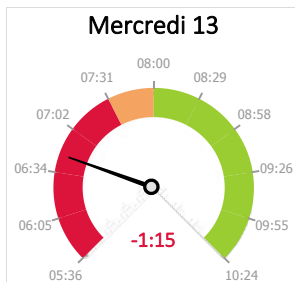

Aperçu hebdomadaire

1) Brut disponible (heures brutes)	40:00
2) Heures supplémentaires total	0:00
3) Malade	0:00
4) Formation	0:00
5) Congé	0:00
6) Absent en heures (B) (3+4+5)	0:00
7) Net disponible (1-3-4-5)	40:00
8) Net disponible (en tant que technicien)	40:00
9) Pointé client cette période	31:39
10) Pointé en interne cette période	7:48
11) Justifié par les technicien	39:27
12) Pointé oui/non (degré d'occupation)(11/7)	98,7 %
13) Legré d'occupation OT (sur OT pointé) (12/8)	79,2 %

Aperçu de la journée

Date	Commencé à	Premier travail	Pause	Arrêté à
11/7/2022	7:54:52	8:11:18	1:06:07	17:07:21
12/7/2022	7:36:35	8:02:07	1:09:32	17:08:57
13/7/2022	7:38:48	8:06:41	1:04:58	17:08:28
14/7/2022	7:43:00	8:06:28	0:59:05	17:14:16
15/7/2022	7:23:24	8:07:41	1:17:13	17:00:00
16/7/2022				

Date ↓ Type d'heure WESP →	Entrée	Client productif	Productif interne	Congé	Autres	Total
11/7/2022	0:16	7:15	0:34		-1:06	7:00
12/7/2022	0:25	7:18	0:39		-1:09	7:13
13/7/2022	0:27	6:45	1:11		-1:04	7:19
14/7/2022	0:23	4:17	3:51		-0:59	7:33
15/7/2022	0:44	6:03	1:31		-1:17	7:02
16/7/2022						0:00
Total	2:17	31:39	7:48	0:00	-5:36	36:08

Pointé sur OT facturés	31:39
Heures vendues (depuis la facture)	39:06
Efficacité	123,5 %
Différence	7:26
Salaire	2 533 €
Pièces	3 519 €
Rapport salaire/pièces	41,9 %