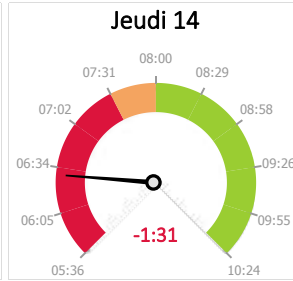

Aperçu hebdomadaire

1) Brut disponible (heures brutes)	40:00
2) Heures supplémentaires total	0:00
3) Malade	0:00
4) Formation	0:00
5) Congé	2:00
6) Absent en heures (B) (3+4+5)	2:00
7) Net disponible (1-3-4-5)	38:00
8) Net disponible (en tant que technicien)	38:00
9) Pointé client cette période	34:28
10) Pointé en interne cette période	2:52
11) Justifié par les technicien	37:21
12) Pointé oui/non (degré d'occupation)(11/7)	98,3 %
13) Legré d'occupation OT (sur OT pointé) (12/8)	90,7 %

Aperçu de la journée

Date	Commencé à	Premier travail	Pause	Arrêté à
11/7/2022	7:54:58	8:08:03	1:06:06	17:06:44
12/7/2022	7:53:38	8:15:48	1:09:30	17:08:57
13/7/2022	7:53:48	8:05:19	1:04:56	17:08:28
14/7/2022	7:51:50	8:04:26	0:59:02	17:14:17
15/7/2022	7:52:27	8:08:32	1:17:11	17:00:00
16/7/2022				

Date ↓ Type d'heure WESP →	Entrée	Client productif	Productif interne	Congé	Autres	Total
11/7/2022	0:13	7:36	0:16		-1:06	6:59
12/7/2022	0:22	7:32	0:10		-1:09	6:56
13/7/2022	0:11	7:20	0:37		-1:04	7:04
14/7/2022	0:12	6:28	1:41		-0:59	7:24
15/7/2022	0:16	5:30	0:05	2:00	-1:17	6:34
16/7/2022						0:00
Total	1:15	34:28	2:52	2:00	-5:36	34:59

Pointé sur OT facturés	34:28
Heures vendues (depuis la facture)	32:26
Efficacité	94,1 %
Différence	-2:01
Salaires	1 970 €
Pièces	3 011 €
Rapport salaire/pièces	39,6 %