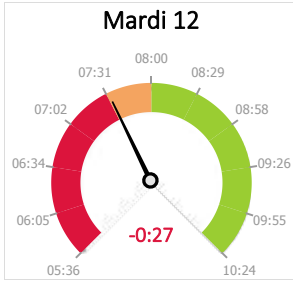

Aperçu hebdomadaire

1) Brut disponible (heures brutes)	40:00
2) Heures supplémentaires total	0:00
3) Malade	0:00
4) Formation	0:00
5) Congé	2:00
6) Absent en heures (B) (3+4+5)	2:00
7) Net disponible (1-3-4-5)	38:00
8) Net disponible (en tant que technicien)	38:00
9) Pointé client cette période	34:28
10) Pointé en interne cette période	2:52
11) Justifié par les technicien	37:21
12) Pointé oui/non (degré d'occupation)(11/7)	98,3 %
13) Legré d'occupation OT (sur OT pointé) (12/8)	90,7 %

Aperçu de la journée

Date	Commencé à	Premier travail	Pause	Arrêté à
11/7/2022	7:54:58	8:08:03	1:06:06	17:06:44
12/7/2022	7:53:38	8:15:48	1:09:30	17:08:57
13/7/2022	7:53:48	8:05:19	1:04:56	17:08:28
14/7/2022	7:51:50	8:04:26	0:59:02	17:14:17
15/7/2022	7:52:27	8:08:32	1:17:11	17:00:00
16/7/2022				

Date ↓ Type d'heure WESP →	Entrée	Client productif	Productif interne	Congé	Autres	Total
11/7/2022	0:13	7:36	0:16		-1:06	6:59
12/7/2022	0:22	7:32	0:10		-1:09	6:56
13/7/2022	0:11	7:20	0:37		-1:04	7:04
14/7/2022	0:12	6:28	1:41		-0:59	7:24
15/7/2022	0:16	5:30	0:05	2:00	-1:17	6:34
16/7/2022						0:00
Total	1:15	34:28	2:52	2:00	-5:36	34:59

Pointé sur OT facturés	34:28
Heures vendues (depuis la facture)	32:26
Efficacité	94,1 %
Différence	-2:01
Salaires	1 970 €
Pièces	3 011 €
Rapport salaire/pièces	39,6 %