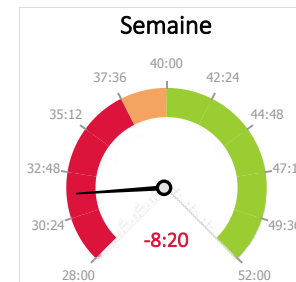

Aperçu hebdomadaire

1) Brut disponible (heures brutes)	40:00
2) Heures supplémentaires total	0:00
3) Malade	0:00
4) Formation	0:00
5) Congé	0:00
6) Absent en heures (B) (3+4+5)	0:00
7) Net disponible (1-3-4-5)	40:00
8) Net disponible (en tant que technicien)	40:00
9) Pointé client cette période	31:39
10) Pointé en interne cette période	7:48
11) Justifié par les technicien	39:27
12) Pointé oui/non (degré d'occupation)(11/7)	98,7 %
13) Legré d'occupation OT (sur OT pointé) (12/8)	79,2 %

Aperçu de la journée

Date	Commencé à	Premier travail	Pause	Arrêté à
11/7/2022	7:54:52	8:11:18	1:06:07	17:07:21
12/7/2022	7:36:35	8:02:07	1:09:32	17:08:57
13/7/2022	7:38:48	8:06:41	1:04:58	17:08:28
14/7/2022	7:43:00	8:06:28	0:59:05	17:14:16
15/7/2022	7:23:24	8:07:41	1:17:13	17:00:00
16/7/2022				

Date ↓ Type d'heure WESP →	Entrée	Client productif	Productif interne	Congé	Autres	Total
11/7/2022	0:16	7:15	0:34		-1:06	7:00
12/7/2022	0:25	7:18	0:39		-1:09	7:13
13/7/2022	0:27	6:45	1:11		-1:04	7:19
14/7/2022	0:23	4:17	3:51		-0:59	7:33
15/7/2022	0:44	6:03	1:31		-1:17	7:02
16/7/2022						0:00
Total	2:17	31:39	7:48	0:00	-5:36	36:08

Pointé sur OT facturés	31:39
Heures vendues (depuis la facture)	39:06
Efficacité	123,5 %
Différence	7:26
Salaire	2 533 €
Pièces	3 519 €
Rapport salaire/pièces	41,9 %