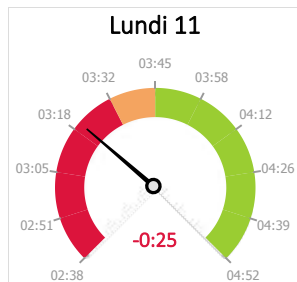

Aperçu hebdomadaire

1) Brut disponible (heures brutes)	11:15
2) Heures supplémentaires total	0:00
3) Malade	0:00
4) Formation	0:00
5) Congé	0:00
6) Absent en heures (B) (3+4+5)	0:00
7) Net disponible (1-3-4-5)	11:15
8) Net disponible (en tant que technicien)	5:37
9) Pointé client cette période	9:21
10) Pointé en interne cette période	1:06
11) Justifié par les technicien	10:27
12) Pointé oui/non (degré d'occupation)(11/7)	93,0 %
13) Legré d'occupation OT (sur OT pointé) (12/8)	166,3 %

Aperçu de la journée

Date	Commencé à	Premier travail	Pause	Arrêté à
11/7/2022	7:55:04	13:18:38	3:42:10	17:06:03
12/7/2022	7:53:43	9:23:11	3:27:21	15:23:49
13/7/2022			0:00:00	
14/7/2022	8:04:43	8:58:50	3:41:23	17:14:17
15/7/2022			0:00:00	
16/7/2022				

Date ↓ Type d'heure WESP →	Entrée	Client productif	Productif interne	Congé	Autres	Total
11/7/2022	2:08	3:20			-3:42	1:46
12/7/2022	1:29	2:33			-3:27	0:35
13/7/2022						0:00
14/7/2022	0:54	3:27	1:06		-3:41	1:46
15/7/2022						0:00
16/7/2022						0:00
Total	4:32	9:21	1:06	0:00	-10:50	4:08

Pointé sur OT facturés	9:21
Heures vendues (depuis la facture)	9:18
Efficacité	99,5 %
Différence	-0:02
Salaires	421 €
Pièces	412 €
Rapport salaire/pièces	50,5 %