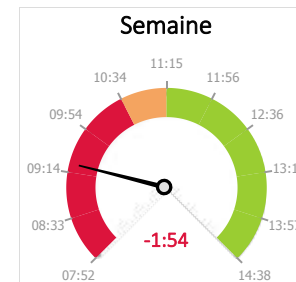

Aperçu hebdomadaire

1) Brut disponible (heures brutes)	11:15
2) Heures supplémentaires total	0:00
3) Malade	0:00
4) Formation	0:00
5) Congé	0:00
6) Absent en heures (B) (3+4+5)	0:00
7) Net disponible (1-3-4-5)	11:15
8) Net disponible (en tant que technicien)	5:37
9) Pointé client cette période	9:21
10) Pointé en interne cette période	1:06
11) Justifié par les technicien	10:27
12) Pointé oui/non (degré d'occupation)(11/7)	93,0 %
13) Legré d'occupation OT (sur OT pointé) (12/8)	166,3 %

Aperçu de la journée

Date	Commencé à	Premier travail	Pause	Arrêté à
11/7/2022	7:55:04	13:18:38	3:42:10	17:06:03
12/7/2022	7:53:43	9:23:11	3:27:21	15:23:49
13/7/2022			0:00:00	
14/7/2022	8:04:43	8:58:50	3:41:23	17:14:17
15/7/2022			0:00:00	
16/7/2022				

Date ↓ Type d'heure WESP →	Entrée	Client productif	Productif interne	Congé	Autres	Total
11/7/2022	2:08	3:20			-3:42	1:46
12/7/2022	1:29	2:33			-3:27	0:35
13/7/2022						0:00
14/7/2022	0:54	3:27	1:06		-3:41	1:46
15/7/2022						0:00
16/7/2022						0:00
Total	4:32	9:21	1:06	0:00	-10:50	4:08

Pointé sur OT facturés	9:21
Heures vendues (depuis la facture)	9:18
Efficacité	99,5 %
Différence	-0:02
Salaires	421 €
Pièces	412 €
Rapport salaire/pièces	50,5 %