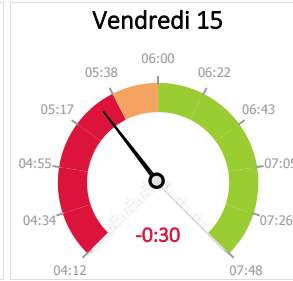

Aperçu hebdomadaire

1) Brut disponible (heures brutes)	40:00
2) Heures supplémentaires total	0:00
3) Malade	0:00
4) Formation	0:00
5) Congé	2:00
6) Absent en heures (B) (3+4+5)	2:00
7) Net disponible (1-3-4-5)	38:00
8) Net disponible (en tant que technicien)	38:00
9) Pointé client cette période	34:28
10) Pointé en interne cette période	2:52
11) Justifié par les technicien	37:21
12) Pointé oui/non (degré d'occupation)(11/7)	98,3 %
13) Legré d'occupation OT (sur OT pointé) (12/8)	90,7 %

Aperçu de la journée

Date	Commencé à	Premier travail	Pause	Arrêté à
11/7/2022	7:54:58	8:08:03	1:06:06	17:06:44
12/7/2022	7:53:38	8:15:48	1:09:30	17:08:57
13/7/2022	7:53:48	8:05:19	1:04:56	17:08:28
14/7/2022	7:51:50	8:04:26	0:59:02	17:14:17
15/7/2022	7:52:27	8:08:32	1:17:11	17:00:00
16/7/2022				

Date ↓ Type d'heure WESP →	Entrée	Client productif	Productif interne	Congé	Autres	Total
11/7/2022	0:13	7:36	0:16		-1:06	6:59
12/7/2022	0:22	7:32	0:10		-1:09	6:56
13/7/2022	0:11	7:20	0:37		-1:04	7:04
14/7/2022	0:12	6:28	1:41		-0:59	7:24
15/7/2022	0:16	5:30	0:05	2:00	-1:17	6:34
16/7/2022						0:00
Total	1:15	34:28	2:52	2:00	-5:36	34:59

Pointé sur OT facturés	34:28
Heures vendues (depuis la facture)	32:26
Efficacité	94,1 %
Différence	-2:01
Salaires	1 970 €
Pièces	3 011 €
Rapport salaire/pièces	39,6 %