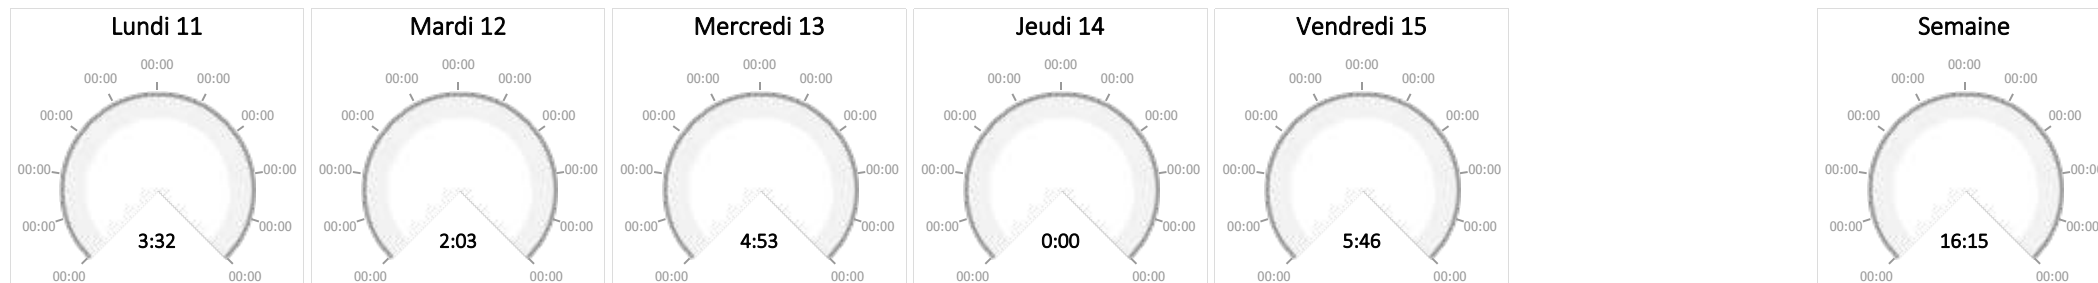

Aperçu hebdomadaire

1) Brut disponible (heures brutes)	0:00
2) Heures supplémentaires total	0:00
3) Malade	0:00
4) Formation	0:00
5) Congé	0:00
6) Absent en heures (B) (3+4+5)	0:00
7) Net disponible (1-3-4-5)	0:00
8) Net disponible (en tant que technicien)	0:00
9) Pointé client cette période	16:15
10) Pointé en interne cette période	0:33
11) Justifié par les technicien	16:48
12) Pointé oui/non (degré d'occupation)(11/7)	
13) Legré d'occupation OT (sur OT pointé) (12/8)	

Aperçu de la journée

Date	Commencé à	Premier travail	Pause	Arrêté à
11/7/2022	7:54:44	9:32:57	3:37:45	17:07:21
12/7/2022	8:43:12	10:29:51	1:10:39	13:20:20
13/7/2022	7:53:54	10:33:18	1:13:20	16:18:29
14/7/2022			0:00:00	
15/7/2022	8:00:39	8:54:46	2:12:49	16:53:51
16/7/2022				

Date ↓ Type d'heure WESP →	Entrée	Client productif	Productif interne	Congé	Autres	Total
11/7/2022	1:39	3:32	0:22		-3:37	1:57
12/7/2022	1:23	2:03			-1:10	2:15
13/7/2022	2:07	4:53	0:10		-1:13	5:57
14/7/2022						0:00
15/7/2022	0:54	5:46			-2:12	4:27
16/7/2022						0:00
Total	6:04	16:15	0:33	0:00	-8:14	14:38

Pointé sur OT facturés	16:15
Heures vendues (depuis la facture)	22:22
Efficacité	137,7 %
Différence	6:07
Salaire	1 359 €
Pièces	2 164 €
Rapport salaire/pièces	38,6 %