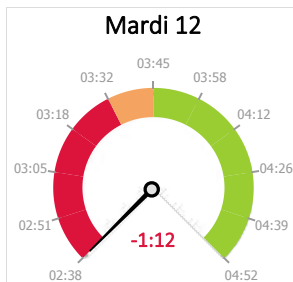

Aperçu hebdomadaire

1) Brut disponible (heures brutes)	11:15
2) Heures supplémentaires total	0:00
3) Malade	0:00
4) Formation	0:00
5) Congé	0:00
6) Absent en heures (B) (3+4+5)	0:00
7) Net disponible (1-3-4-5)	11:15
8) Net disponible (en tant que technicien)	5:37
9) Pointé client cette période	9:21
10) Pointé en interne cette période	1:06
11) Justifié par les technicien	10:27
12) Pointé oui/non (degré d'occupation)(11/7)	93,0 %
13) Legré d'occupation OT (sur OT pointé) (12/8)	166,3 %

Aperçu de la journée

Date	Commencé à	Premier travail	Pause	Arrêté à
11/7/2022	7:55:04	13:18:38	3:42:10	17:06:03
12/7/2022	7:53:43	9:23:11	3:27:21	15:23:49
13/7/2022			0:00:00	
14/7/2022	8:04:43	8:58:50	3:41:23	17:14:17
15/7/2022			0:00:00	
16/7/2022				

Date ↓ Type d'heure WESP →	Entrée	Client productif	Productif interne	Congé	Autres	Total
11/7/2022	2:08	3:20			-3:42	1:46
12/7/2022	1:29	2:33			-3:27	0:35
13/7/2022						0:00
14/7/2022	0:54	3:27	1:06		-3:41	1:46
15/7/2022						0:00
16/7/2022						0:00
Total	4:32	9:21	1:06	0:00	-10:50	4:08

Pointé sur OT facturés	9:21
Heures vendues (depuis la facture)	9:18
Efficacité	99,5 %
Différence	-0:02
Salaires	421 €
Pièces	412 €
Rapport salaire/pièces	50,5 %