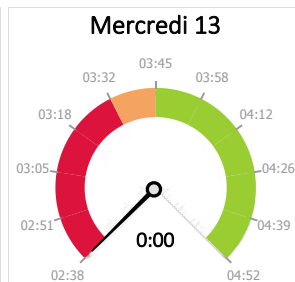

Aperçu hebdomadaire

1) Brut disponible (heures brutes)	11:15
2) Heures supplémentaires total	0:00
3) Malade	0:00
4) Formation	0:00
5) Congé	0:00
6) Absent en heures (B) (3+4+5)	0:00
7) Net disponible (1-3-4-5)	11:15
8) Net disponible (en tant que technicien)	5:37
9) Pointé client cette période	9:21
10) Pointé en interne cette période	1:06
11) Justifié par les technicien	10:27
12) Pointé oui/non (degré d'occupation)(11/7)	93,0 %
13) Legré d'occupation OT (sur OT pointé) (12/8)	166,3 %

Aperçu de la journée

Date	Commencé à	Premier travail	Pause	Arrêté à
11/7/2022	7:55:04	13:18:38	3:42:10	17:06:03
12/7/2022	7:53:43	9:23:11	3:27:21	15:23:49
13/7/2022			0:00:00	
14/7/2022	8:04:43	8:58:50	3:41:23	17:14:17
15/7/2022			0:00:00	
16/7/2022				

Date ↓ Type d'heure WESP →	Entrée	Client productif	Productif interne	Congé	Autres	Total
11/7/2022	2:08	3:20			-3:42	1:46
12/7/2022	1:29	2:33			-3:27	0:35
13/7/2022						0:00
14/7/2022	0:54	3:27	1:06		-3:41	1:46
15/7/2022						0:00
16/7/2022						0:00
Total	4:32	9:21	1:06	0:00	-10:50	4:08

Pointé sur OT facturés	9:21
Heures vendues (depuis la facture)	9:18
Efficacité	99,5 %
Différence	-0:02
Salaires	421 €
Pièces	412 €
Rapport salaire/pièces	50,5 %