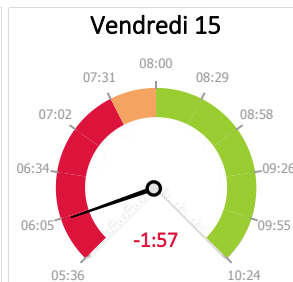

Aperçu hebdomadaire

1) Brut disponible (heures brutes)	40:00
2) Heures supplémentaires total	0:00
3) Malade	0:00
4) Formation	0:00
5) Congé	0:00
6) Absent en heures (B) (3+4+5)	0:00
7) Net disponible (1-3-4-5)	40:00
8) Net disponible (en tant que technicien)	40:00
9) Pointé client cette période	31:39
10) Pointé en interne cette période	7:48
11) Justifié par les technicien	39:27
12) Pointé oui/non (degré d'occupation)(11/7)	98,7 %
13) Legré d'occupation OT (sur OT pointé) (12/8)	79,2 %

Aperçu de la journée

Date	Commencé à	Premier travail	Pause	Arrêté à
11/7/2022	7:54:52	8:11:18	1:06:07	17:07:21
12/7/2022	7:36:35	8:02:07	1:09:32	17:08:57
13/7/2022	7:38:48	8:06:41	1:04:58	17:08:28
14/7/2022	7:43:00	8:06:28	0:59:05	17:14:16
15/7/2022	7:23:24	8:07:41	1:17:13	17:00:00
16/7/2022				

Date ↓ Type d'heure WESP →	Entrée	Client productif	Productif interne	Congé	Autres	Total
11/7/2022	0:16	7:15	0:34		-1:06	7:00
12/7/2022	0:25	7:18	0:39		-1:09	7:13
13/7/2022	0:27	6:45	1:11		-1:04	7:19
14/7/2022	0:23	4:17	3:51		-0:59	7:33
15/7/2022	0:44	6:03	1:31		-1:17	7:02
16/7/2022						0:00
Total	2:17	31:39	7:48	0:00	-5:36	36:08

Pointé sur OT facturés	31:39
Heures vendues (depuis la facture)	39:06
Efficacité	123,5 %
Différence	7:26
Salaire	2 533 €
Pièces	3 519 €
Rapport salaire/pièces	41,9 %