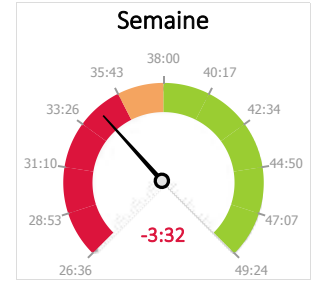

Aperçu hebdomadaire

1) Brut disponible (heures brutes)	40:00
2) Heures supplémentaires total	0:00
3) Malade	0:00
4) Formation	0:00
5) Congé	2:00
6) Absent en heures (B) (3+4+5)	2:00
7) Net disponible (1-3-4-5)	38:00
8) Net disponible (en tant que technicien)	38:00
9) Pointé client cette période	34:28
10) Pointé en interne cette période	2:52
11) Justifié par les technicien	37:21
12) Pointé oui/non (degré d'occupation)(11/7)	98,3 %
13) Legré d'occupation OT (sur OT pointé) (12/8)	90,7 %

Aperçu de la journée

Date	Commencé à	Premier travail	Pause	Arrêté à
11/7/2022	7:54:58	8:08:03	1:06:06	17:06:44
12/7/2022	7:53:38	8:15:48	1:09:30	17:08:57
13/7/2022	7:53:48	8:05:19	1:04:56	17:08:28
14/7/2022	7:51:50	8:04:26	0:59:02	17:14:17
15/7/2022	7:52:27	8:08:32	1:17:11	17:00:00
16/7/2022				

Date ↓ Type d'heure WESP →	Entrée	Client productif	Productif interne	Congé	Autres	Total
11/7/2022	0:13	7:36	0:16		-1:06	6:59
12/7/2022	0:22	7:32	0:10		-1:09	6:56
13/7/2022	0:11	7:20	0:37		-1:04	7:04
14/7/2022	0:12	6:28	1:41		-0:59	7:24
15/7/2022	0:16	5:30	0:05	2:00	-1:17	6:34
16/7/2022						0:00
Total	1:15	34:28	2:52	2:00	-5:36	34:59

Pointé sur OT facturés	34:28
Heures vendues (depuis la facture)	32:26
Efficacité	94,1 %
Différence	-2:01
Salaires	1 970 €
Pièces	3 011 €
Rapport salaire/pièces	39,6 %