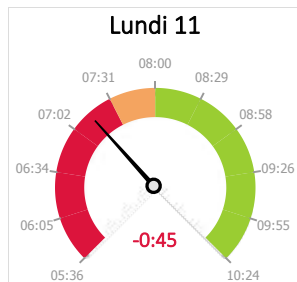

Aperçu hebdomadaire

1) Brut disponible (heures brutes)	40:00
2) Heures supplémentaires total	0:00
3) Malade	0:00
4) Formation	0:00
5) Congé	0:00
6) Absent en heures (B) (3+4+5)	0:00
7) Net disponible (1-3-4-5)	40:00
8) Net disponible (en tant que technicien)	40:00
9) Pointé client cette période	31:39
10) Pointé en interne cette période	7:48
11) Justifié par les technicien	39:27
12) Pointé oui/non (degré d'occupation)(11/7)	98,7 %
13) Legré d'occupation OT (sur OT pointé) (12/8)	79,2 %

Aperçu de la journée

Date	Commencé à	Premier travail	Pause	Arrêté à
11/7/2022	7:54:52	8:11:18	1:06:07	17:07:21
12/7/2022	7:36:35	8:02:07	1:09:32	17:08:57
13/7/2022	7:38:48	8:06:41	1:04:58	17:08:28
14/7/2022	7:43:00	8:06:28	0:59:05	17:14:16
15/7/2022	7:23:24	8:07:41	1:17:13	17:00:00
16/7/2022				

Date ↓ Type d'heure WESP →	Entrée	Client productif	Productif interne	Congé	Autres	Total
11/7/2022	0:16	7:15	0:34		-1:06	7:00
12/7/2022	0:25	7:18	0:39		-1:09	7:13
13/7/2022	0:27	6:45	1:11		-1:04	7:19
14/7/2022	0:23	4:17	3:51		-0:59	7:33
15/7/2022	0:44	6:03	1:31		-1:17	7:02
16/7/2022						0:00
Total	2:17	31:39	7:48	0:00	-5:36	36:08

Pointé sur OT facturés	31:39
Heures vendues (depuis la facture)	39:06
Efficacité	123,5 %
Différence	7:26
Salaire	2 533 €
Pièces	3 519 €
Rapport salaire/pièces	41,9 %