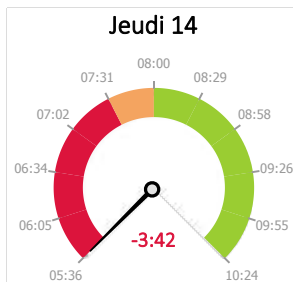

Aperçu hebdomadaire

1) Brut disponible (heures brutes)	40:00
2) Heures supplémentaires total	0:00
3) Malade	0:00
4) Formation	0:00
5) Congé	0:00
6) Absent en heures (B) (3+4+5)	0:00
7) Net disponible (1-3-4-5)	40:00
8) Net disponible (en tant que technicien)	40:00
9) Pointé client cette période	31:39
10) Pointé en interne cette période	7:48
11) Justifié par les technicien	39:27
12) Pointé oui/non (degré d'occupation)(11/7)	98,7 %
13) Legré d'occupation OT (sur OT pointé) (12/8)	79,2 %

Aperçu de la journée

Date	Commencé à	Premier travail	Pause	Arrêté à
11/7/2022	7:54:52	8:11:18	1:06:07	17:07:21
12/7/2022	7:36:35	8:02:07	1:09:32	17:08:57
13/7/2022	7:38:48	8:06:41	1:04:58	17:08:28
14/7/2022	7:43:00	8:06:28	0:59:05	17:14:16
15/7/2022	7:23:24	8:07:41	1:17:13	17:00:00
16/7/2022				

Date ↓ Type d'heure WESP →	Entrée	Client productif	Productif interne	Congé	Autres	Total
11/7/2022	0:16	7:15	0:34		-1:06	7:00
12/7/2022	0:25	7:18	0:39		-1:09	7:13
13/7/2022	0:27	6:45	1:11		-1:04	7:19
14/7/2022	0:23	4:17	3:51		-0:59	7:33
15/7/2022	0:44	6:03	1:31		-1:17	7:02
16/7/2022						0:00
Total	2:17	31:39	7:48	0:00	-5:36	36:08

Pointé sur OT facturés	31:39
Heures vendues (depuis la facture)	39:06
Efficacité	123,5 %
Différence	7:26
Salaire	2 533 €
Pièces	3 519 €
Rapport salaire/pièces	41,9 %