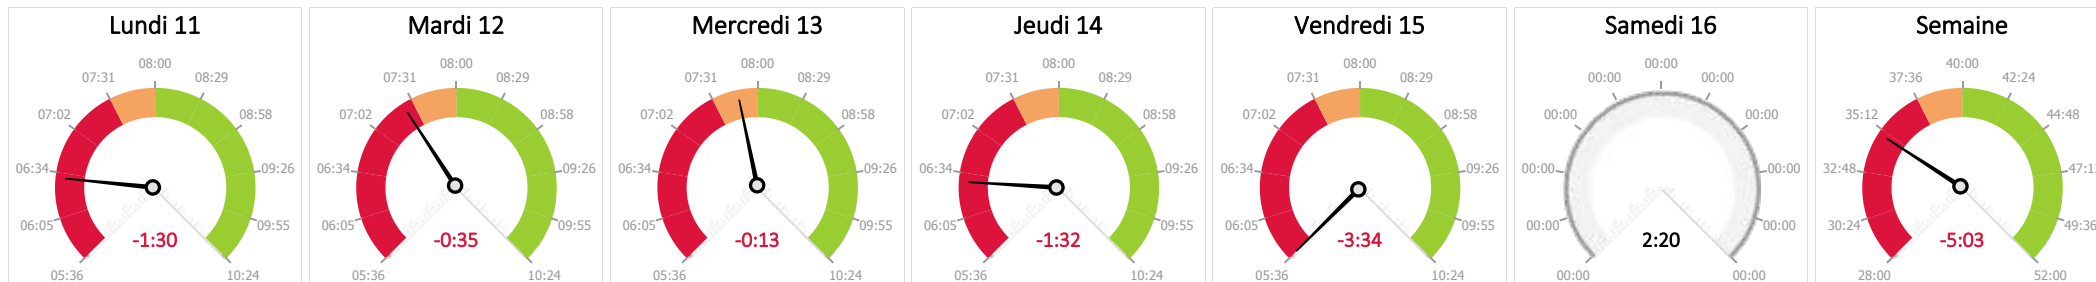

Il s'agit d'une publication de

WESP BV
Zuidwal 4-B
5211 JK 's-Hertogenbosch

T: +31 (0)73 82 27 562
E: info@mywesp.com
W: www.mywesp.com
2022

WESP BV Disclaimer

Horloge et productivité par mois

YTD

Mois	jan	fév	mars	avr	mai	juin	juil	août	sept	oct	nov	dec	Total
1) Brut disponible (heures brutes)	385	365	573	549	581	592	287						3 330
2) Heures supplémentaires total	0	0	0	0	0	0	0						0
3) Malade	0	40	0	0	0	1	0						41
4) Formation	4	0	0	0	12	16	0						32
5) Congé	24	17	58	65	50	41	42						297
6) Absent en heures (B) (3+4+5)	28	57	58	65	62	58	42						370
7) Net disponible (1-3-4-5)	357	308	515	485	519	534	245						2 961
8) Net disponible (en tant que technicien)	332	286	488	462	492	502	233						2 796
9) Pointé client cette période	363	307	543	421	468	424	236						2 762
10) Pointé en interne cette période	47	52	60	61	72	59	48						398
11) Justifié par les techniciens	410	359	603	482	539	483	284						3 161
12) Pointé oui/non (degré d'occupation)(11/7)	123,5 %	125,6 %	123,4 %	104,4 %	109,6 %	96,3 %	121,9 %						113,1 %
13) Legré d'occupation OT (sur OT pointé) (12/8)	109,2 %	107,5 %	111,2 %	91,2 %	95,0 %	84,6 %	101,4 %						98,8 %
14) Heures vendues (depuis la facture)	451,4	339,8	550,7	468,5	553,8	479,6	245,6						3 089,6
15) Efficacité	127,5 %	117,6 %	108,0 %	106,9 %	123,3 %	119,5 %	104,2 %						115,4 %
16) Productivité (9/8)	135,8 %	119,0 %	112,8 %	101,4 %	112,5 %	95,6 %	105,3 %						110,5 %
17) Chiffre d'affaires salaires par technicien	20 095 €	16 036 €	27 258 €	24 372 €	31 618 €	26 568 €	14 051 €						159 998 €
18) Salaire horaire productif (17/8)	60 €	56 €	56 €	52 €	64 €	53 €	60 €						57 €
19) Prévision heures par an	846	637	1 033	879	1 038	899	461						5 793
20) Salaire horaire spécifié	65 €	65 €	65 €	65 €	65 €	65 €	65 €						65 €
21) Chiffre d'affaires total	61 684 €	47 157 €	77 043 €	64 378 €	76 188 €	65 910 €	38 518 €						430 879 €