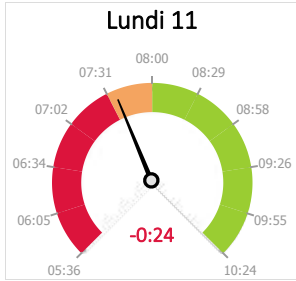

Aperçu hebdomadaire

1) Brut disponible (heures brutes)	40:00
2) Heures supplémentaires total	0:00
3) Malade	0:00
4) Formation	0:00
5) Congé	2:00
6) Absent en heures (B) (3+4+5)	2:00
7) Net disponible (1-3-4-5)	38:00
8) Net disponible (en tant que technicien)	38:00
9) Pointé client cette période	34:28
10) Pointé en interne cette période	2:52
11) Justifié par les technicien	37:21
12) Pointé oui/non (degré d'occupation)(11/7)	98,3 %
13) Legré d'occupation OT (sur OT pointé) (12/8)	90,7 %

Aperçu de la journée

Date	Commencé à	Premier travail	Pause	Arrêté à
11/7/2022	7:54:58	8:08:03	1:06:06	17:06:44
12/7/2022	7:53:38	8:15:48	1:09:30	17:08:57
13/7/2022	7:53:48	8:05:19	1:04:56	17:08:28
14/7/2022	7:51:50	8:04:26	0:59:02	17:14:17
15/7/2022	7:52:27	8:08:32	1:17:11	17:00:00
16/7/2022				

Date ↓ Type d'heure WESP →	Entrée	Client productif	Productif interne	Congé	Autres	Total
11/7/2022	0:13	7:36	0:16		-1:06	6:59
12/7/2022	0:22	7:32	0:10		-1:09	6:56
13/7/2022	0:11	7:20	0:37		-1:04	7:04
14/7/2022	0:12	6:28	1:41		-0:59	7:24
15/7/2022	0:16	5:30	0:05	2:00	-1:17	6:34
16/7/2022						0:00
Total	1:15	34:28	2:52	2:00	-5:36	34:59

Pointé sur OT facturés	34:28
Heures vendues (depuis la facture)	32:26
Efficacité	94,1 %
Différence	-2:01
Salaires	1 970 €
Pièces	3 011 €
Rapport salaire/pièces	39,6 %